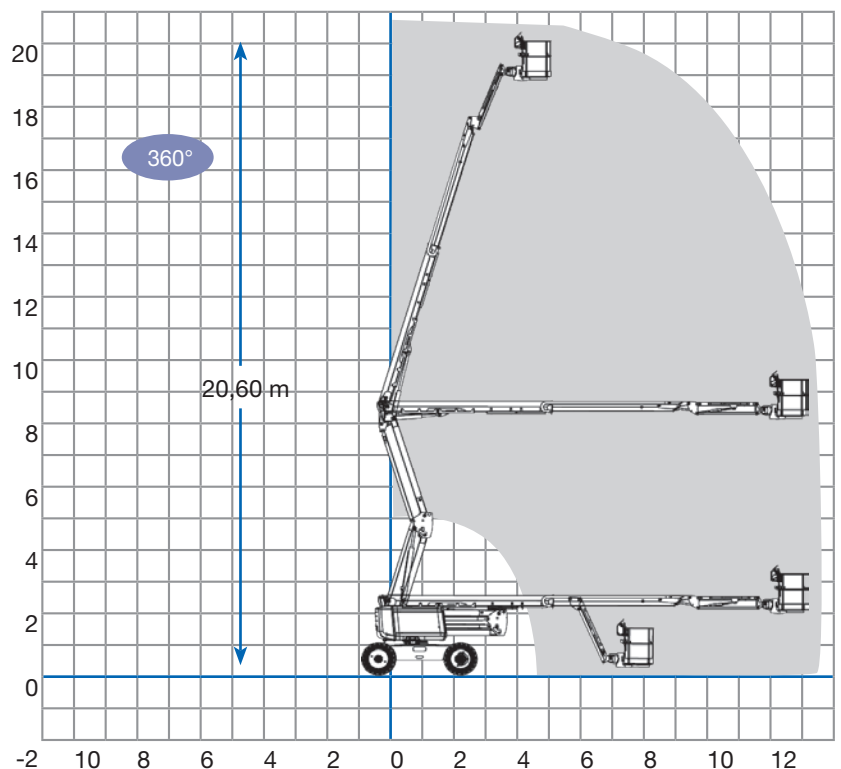

Technische Daten

Arbeitshöhe	20,6 m
Plattformhöhe	18,6 m
Maximale Reichweite	12,2 m
Schwenkbereich	360°
Korbtragfähigkeit	230 kg
Korbdreheinrichtung	2 x 80°
Fahrzeuglänge	8,80 m
Fahrzeugbreite	2,44 m
Bauhöhe	2,51 m
Abmessung Arbeitskorb	2,44 x 0,91 m
Eigengewicht	9600 kg
Antrieb	Diesel