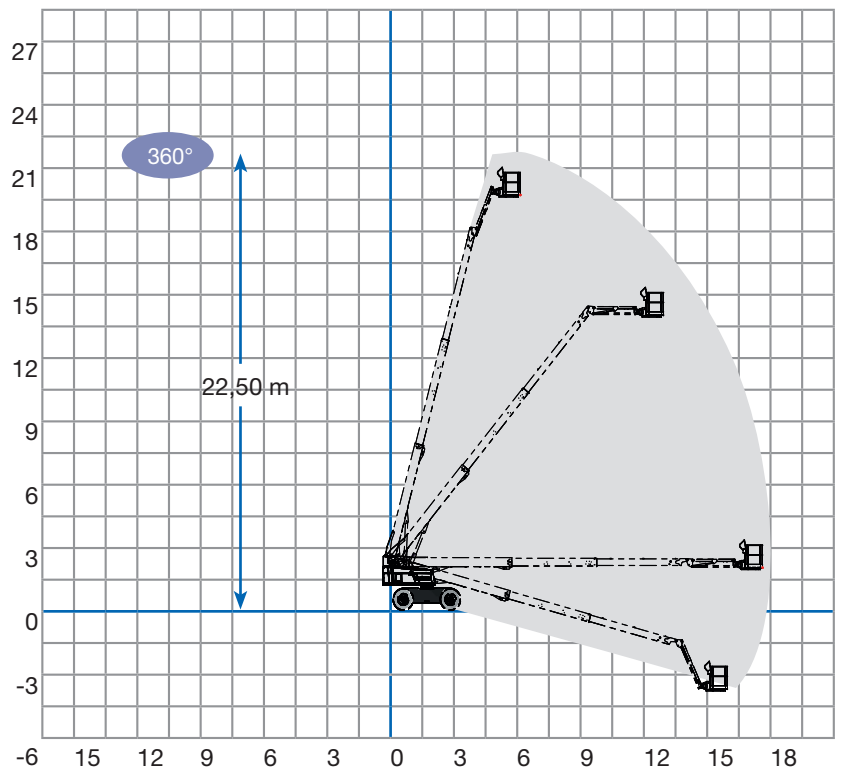

Technische Daten

Arbeitshöhe	22,5 m
Plattformhöhe	20,5 m
Maximale Reichweite	18,3 m
Schwenkbereich	360°
Korbtragfähigkeit	230 kg
Korbdreheinrichtung	90°
Fahrzeuglänge	10,40 m
Fahrzeugbreite	2,47 m
Bauhöhe	3,3 m
Abmessung Arbeitskorb	2,44 x 0,91 m
Eigengewicht	13.320 kg
Antrieb	Diesel