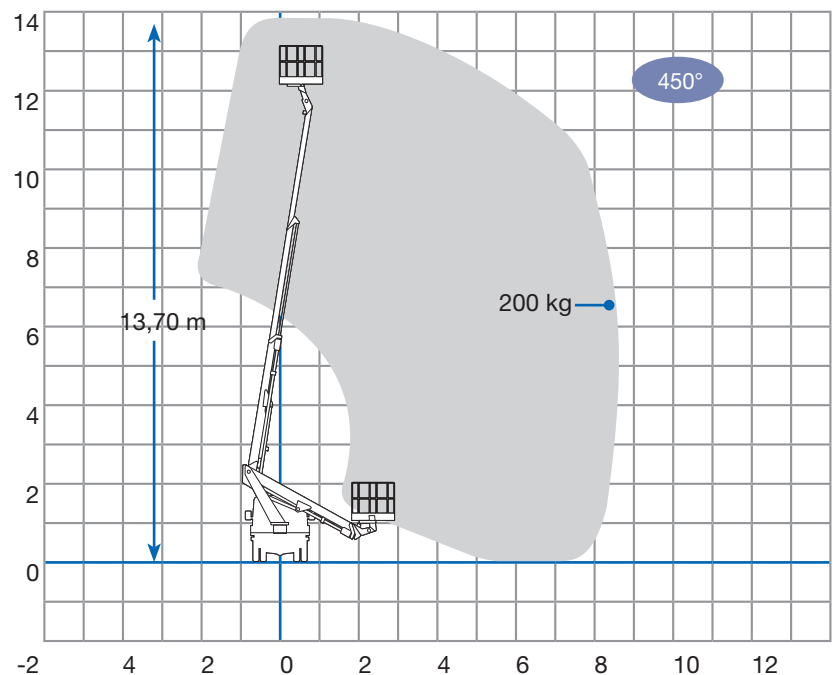

Technische Daten

Arbeitshöhe	max. 13,70 m
Plattformhöhe	max. 11,80 m
seitliche Reichweite	max. 8,4 m
Schwenkbereich	450°
Korbtragfähigkeit	200 kg
Korbdreheinrichtung	2 x 70°
Fahrzeuglänge	6,47 m
Fahrzeugbreite	2,40 m
Bauhöhe	2,98 m
Abstützbreite	2,30 m
Abmessung Arbeitskorb	1,40 x 0,70 m
Eigengewicht	3.400 kg
zul. Gesamtgewicht	3.500 kg
Antrieb	Diesel