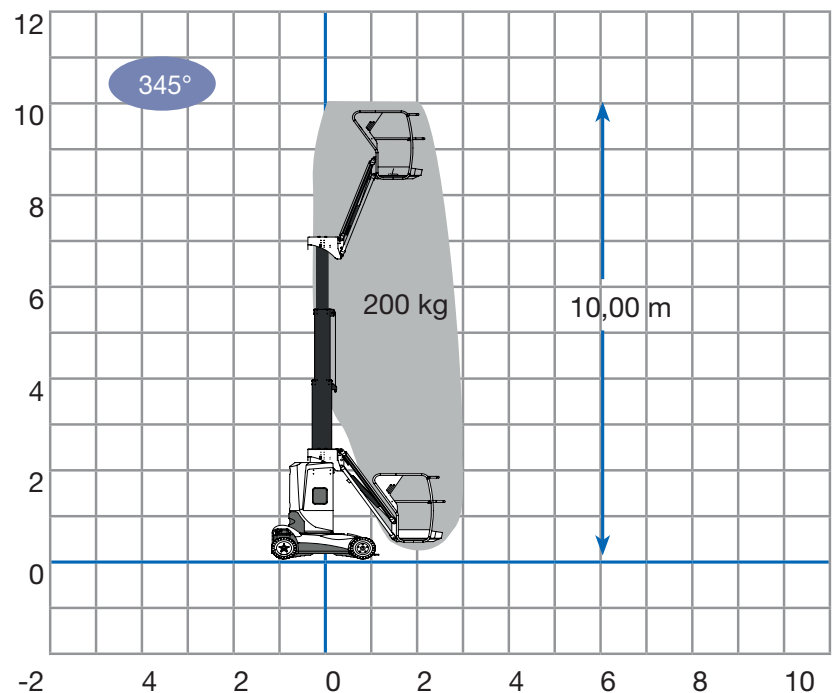

## Technische Daten

Arbeitshöhe	<b>max. 10,00 m</b>
Plattformhöhe	<b>max. 8,00 m</b>
seitliche Reichweite	<b>max. 3,00 m</b>
Schwenkbereich	<b>345°</b>
Korbtragfähigkeit	<b>200 kg</b>
Korbdreheinrichtung	—
Fahrzeuglänge	<b>2,70 m</b>
Fahrzeugbreite	<b>1,00 m</b>
Bauhöhe	<b>1,99 m</b>
Abmessung Arbeitskorb	<b>1,00 x 0,80 m</b>
Eigengewicht	<b>2.735 kg</b>
Antrieb	<b>Elektromotor mit Batterie</b>