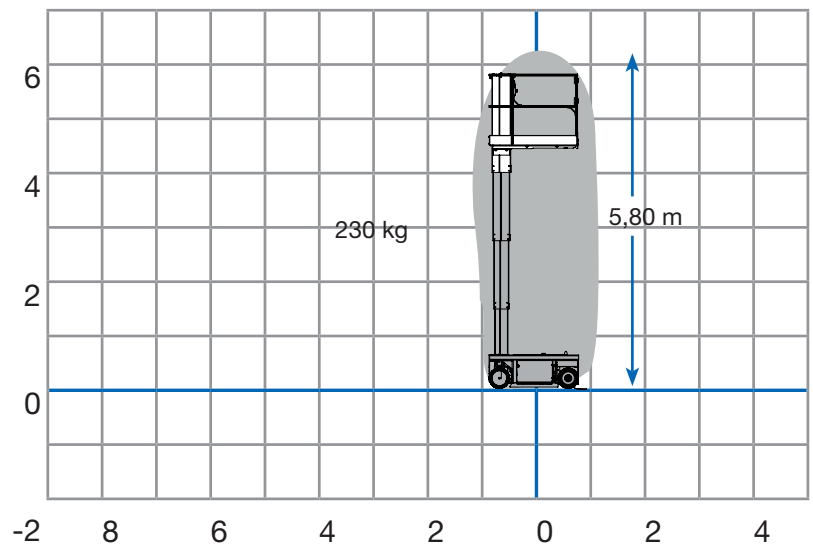

Technische Daten

Arbeitshöhe	max. 5,80 m
Plattformhöhe	max. 3,80 m
seitliche Reichweite	—
Schwenkbereich	—
Korbtragfähigkeit	230 kg
Korbdreheinrichtung	—
Fahrzeuglänge	1,40 m
Fahrzeugbreite	0,79 m
Bauhöhe	1,75 m
Abmessung Arbeitskorb	0,79 x 0,80 m
Eigengewicht	835 kg
Antrieb	Elektroantrieb