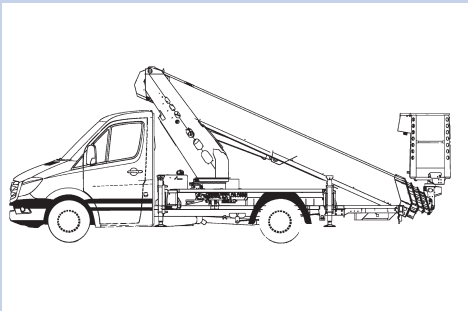

LKW-Lift bis 3,5t TB 290

Technische Daten

Arbeitshöhe	max. 28,60 m
Plattformhöhe	26,60 m
seitliche Reichweite	max. 16,20 m
Schwenkbereich	450°
Korbtragfähigkeit	230 kg
Korbdrehvorrichtung	2 x 85°
Fahrzeuglänge	6,94 m
Fahrzeugbreite	2,25 m
Bauhöhe	3,02 m
Abstützbreite	2,20 m 2,90 m 3,60 m
Abmessung Arbeitskorb	1,40 x 0,70 m
Eigengewicht	3.460 kg
zul. Gesamtgewicht	3.500 kg
Antrieb	Diesel