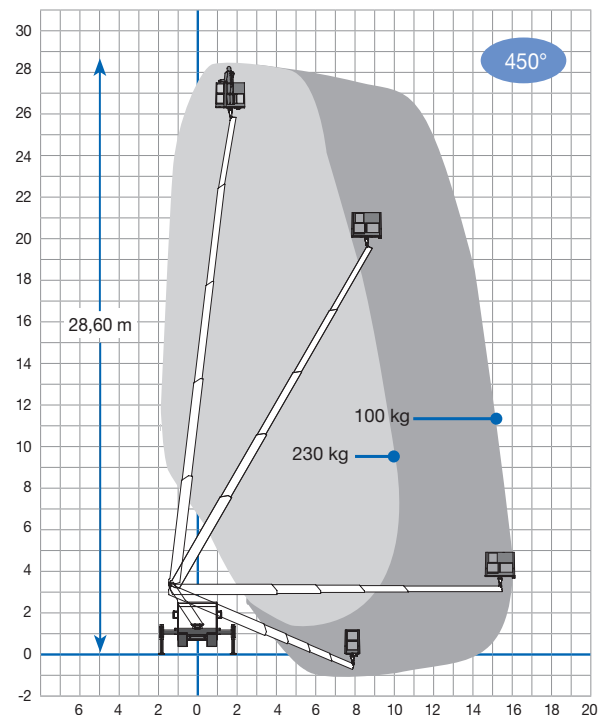

Fordern Sie unseren
Gesamtkatalog an.

Oder per Download im Internet unter:
www.liftverleih.de