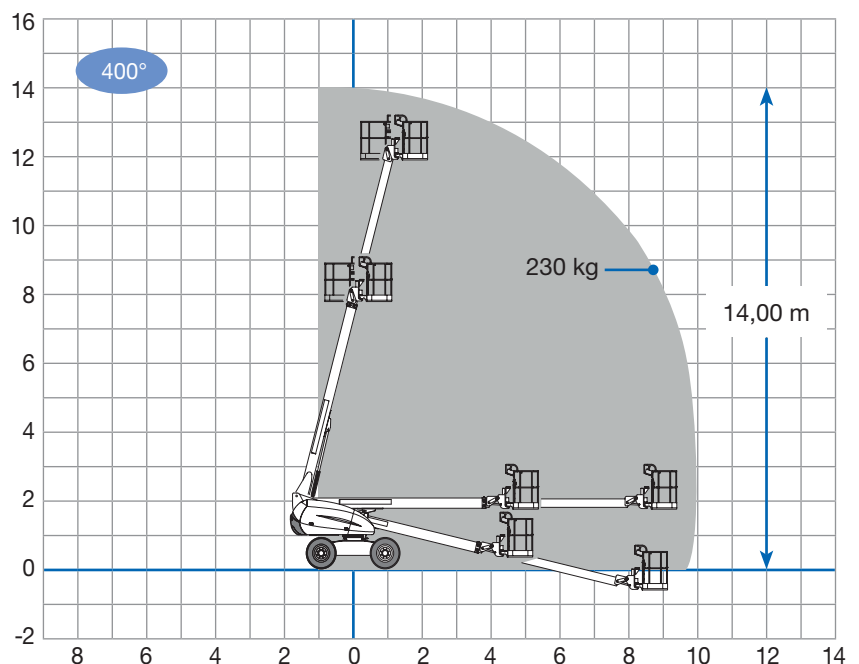

## Technische Daten

Arbeitshöhe	<b>14 m</b>
Plattformhöhe	<b>max. 12 m</b>
seitliche Reichweite	<b>max. 10,6 m</b>
Schwenkbereich	<b>400°</b>
Korbtragfähigkeit	<b>230 kg</b>
Korbdrehvorrichtung	<b>178°</b>
Fahrzeuglänge	<b>7,6 m</b>
Fahrzeugbreite	<b>2,3 m</b>
Bauhöhe	<b>2,3 m</b>
Abmessung Arbeitskorb	<b>2,3 x 0,8 m</b>
Eigengewicht	<b>6.895 kg</b>
Antrieb	<b>Diesel</b>