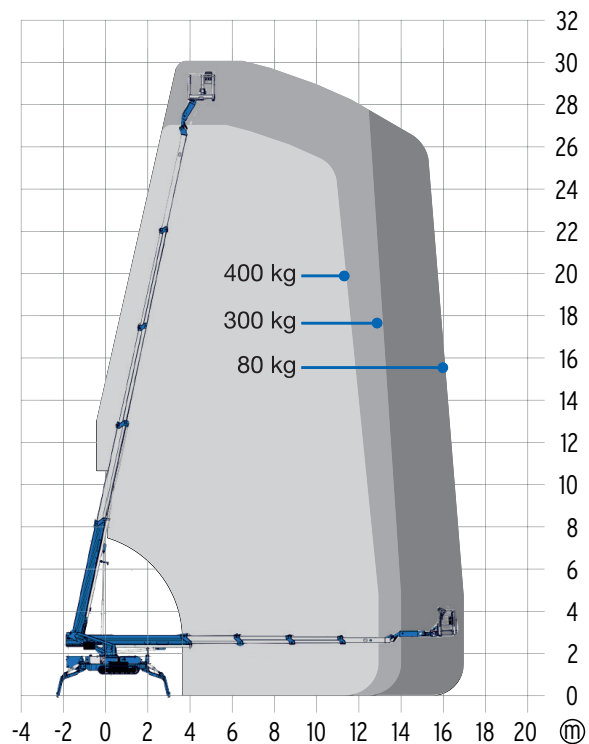

LEO 30T^{PLUS}

(Ideal auch für den Innenbereich)

www.LIFTVERLEIH.de

LIESEGANG

- Funkfernsteuerung mit 2-zeiligem Display
- Coming Home- und Memory-Funktion
- Vollhydraulische Schnellabstützung mit Abstützautomatik und Aufstellüberwachung
- Mit festmontierten Abstellplatten
- 230 V/16 A Steckdose im Arbeitskorb
- Abnehmbarer Arbeitskorb mit 400 kg Korblast
- Tür anstelle von Fallriegel
- Drehbereich 450°
- Nicht markierende Gummiketten
- Variables Abstützsyst. mit einseitig oder beidseitig schmaler Abstützung
- Hydraulisch- höhen- und breitenverstellbares Raupenwerkzeug
- Drehbarer Arbeitskorb
- Schiebeleiter

Technische Daten

Arbeitshöhe	max. 30,00 m
Plattformhöhe	max. 28,00 m
seitliche Reichweite	max. 17,00 m
Schwenkbereich	450°
Korbtragfähigkeit	400 kg
Korbdrehvorrichtung	2x 90°
Fahrzeuglänge	7,50 m
Fahrzeugbreite	1,58 m
Bauhöhe	1,98 m
Abmessung Arbeitskorb	1,20 x 0,80 m
Eigengewicht	4.500 kg
Antrieb	Diesel- oder Elektromotor