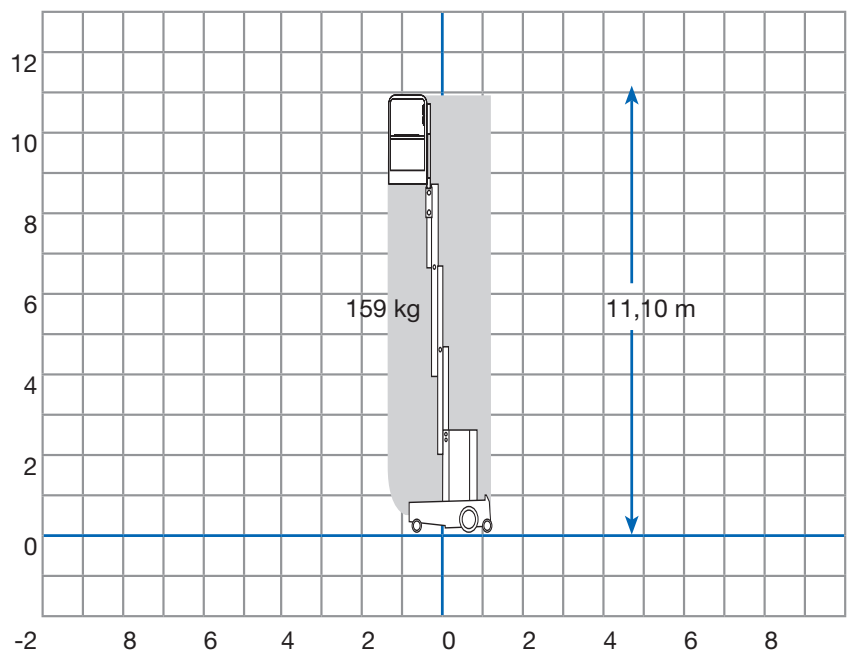

Technische Daten

Arbeitshöhe	max. 11,12 m
Plattformhöhe	max. 9,02 m
Korbtragfähigkeit	159 kg
Fahrzeuglänge	1,35 m
Fahrzeugbreite	0,74 m
Bauhöhe	1,98 m
Abm. Arbeitskorb	0,69 x 0,66 x 1,14 m
Eigengewicht	352 kg
Antrieb	Elektro 220 V