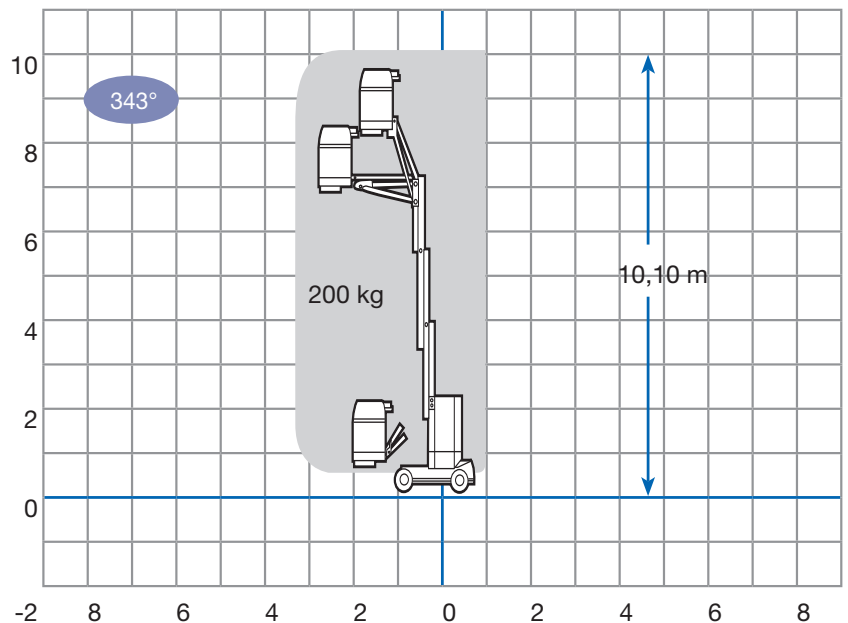

## Technische Daten

Arbeitshöhe	<b>max. 10,10 m</b>
Plattformhöhe	<b>max. 8,10 m</b>
seitliche Reichweite	<b>max. 3,12 m</b>
Schwenkbereich	<b>343°</b>
Korbtragfähigkeit	<b>200 kg</b>
Fahrzeuglänge	<b>2,89 m</b>
Fahrzeugbreite	<b>0,99 m</b>
Bauhöhe	<b>1,99 m</b>
Abmessung Arbeitskorb	<b>0,90 x 0,70 m</b>
Eigengewicht	<b>3.300 kg</b>
Antrieb	<b>Batterie</b>