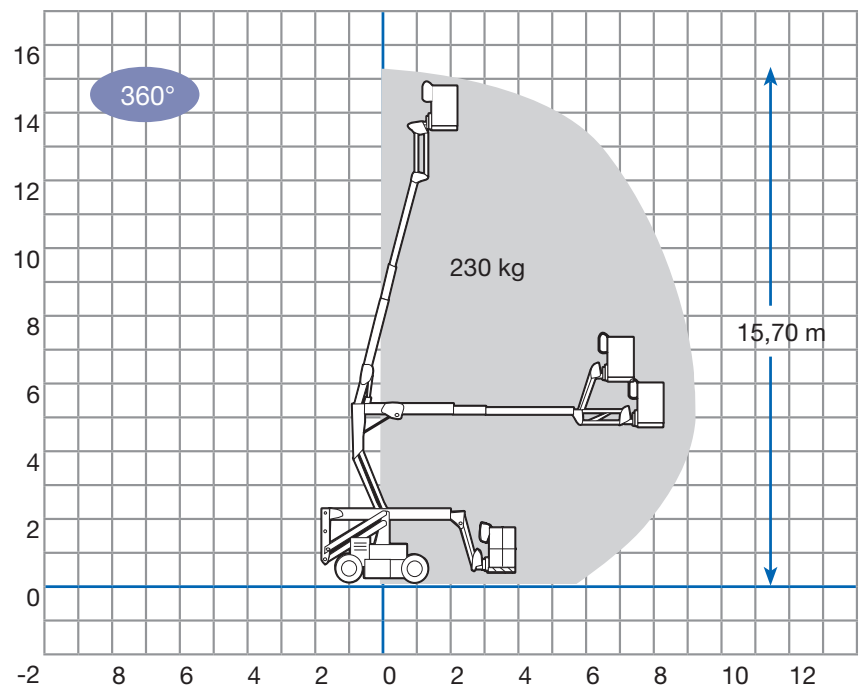

Technische Daten

Arbeitshöhe	15,70 m
Plattformhöhe	max. 13,70 m
seitliche Reichweite	max. 7,24 m
Schwenkbereich	360°
Korbtragfähigkeit	230 kg
Korbdreheinrichtung	180°
Fahrzeuglänge	6,45 m
Fahrzeugbreite	1,75 m
Bauhöhe	2,01 m
Abmessung Arbeitskorb	1,52 x 0,76 m
Eigengewicht	6.685 kg
Antrieb	Batterie