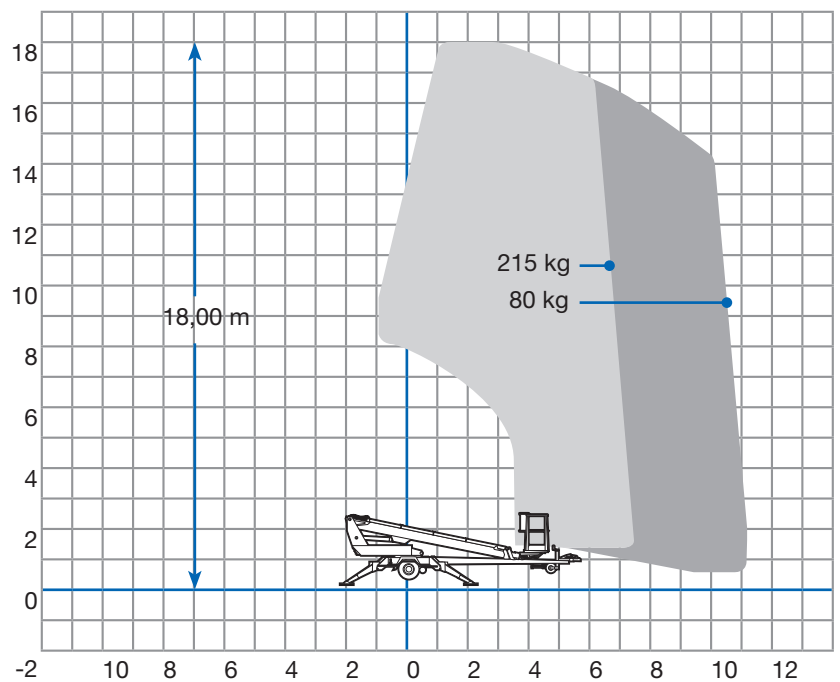

Technische Daten

Arbeitshöhe	max. 18,00 m
Plattformhöhe	max. 16,00 m
seitliche Reichweite	max. 10,70 m
Schwenkbereich	endlos
Korbtragfähigkeit	215 kg
Korbdreheinrichtung	90°
Fahrzeuglänge	7,35 m
Fahrzeugbreite	1,78 m
Bauhöhe	2,05 m
Abstützbreite	3,90 m
Abmessung Arbeitskorb	1,30 x 0,70 m
Eigengewicht	1.780 kg
Antrieb	Diesel und Elektro ~ 230 V, Radantrieb