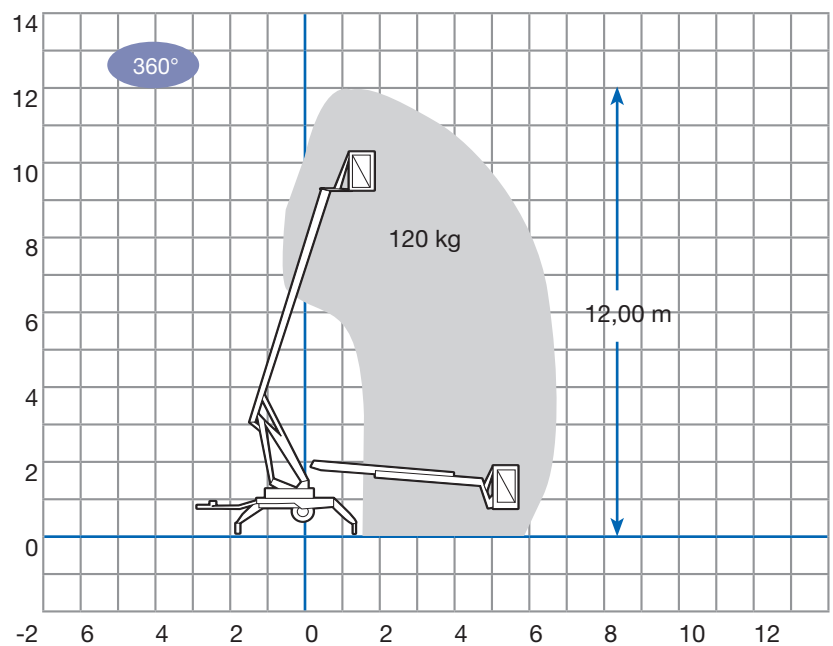

## Technische Daten

Arbeitshöhe	<b>max. 12,00 m</b>
Plattformhöhe	<b>max. 10,00 m</b>
seitliche Reichweite	<b>max. 6,70 m</b>
Schwenkbereich	<b>360°</b>
Korbtragfähigkeit	<b>120 kg</b>
Fahrzeuglänge	<b>5,00 m</b>
Fahrzeugbreite	<b>1,40/0,75 m</b>
Bauhöhe	<b>2,10 m</b>
Abstützbreite	<b>3,50 m</b>
Abmessung Arbeitskorb	<b>0,70 x 0,60 m</b>
Eigengewicht	<b>985 kg</b>
Antrieb	<b>Elektro ~ 230 V</b>