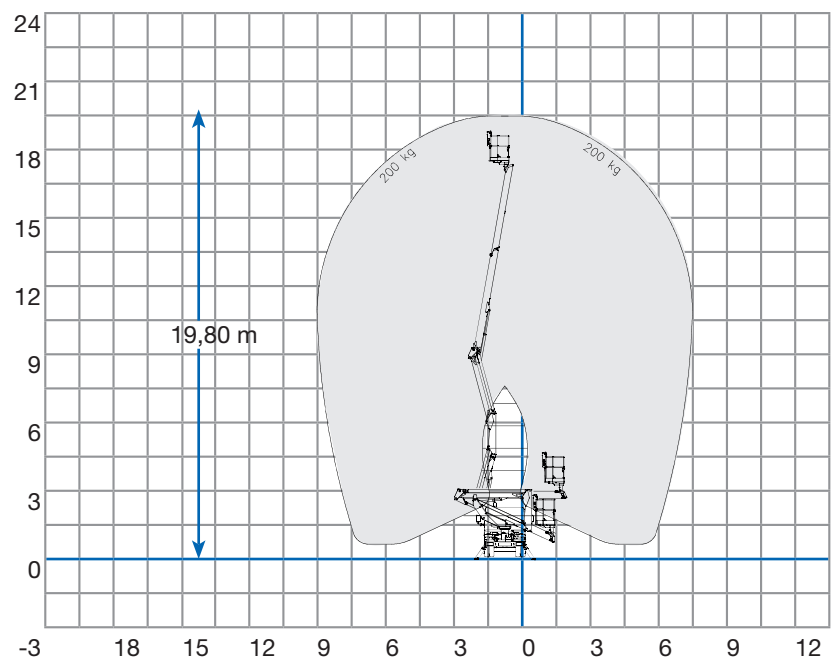

## Technische Daten

Arbeitshöhe	<b>max. 19,80 m</b>
Korbbodenhöhe	<b>max. 17,80 m</b>
Reichweite	<b>max. 8,4 m</b>
Neigungswinkel Teleskoparm	<b>-25° bis + 80°</b>
Schwenkbereich Drehtisch	<b>370°</b>
Drehwinkel Korbbarm	<b>2 x 90°</b>
Korblast standard	<b>200 kg</b>
Abmessung Arbeitskorb	<b>1,4 x 0,85 x 1,1 m</b>
Höhe in Transportstellung	<b>2,90 m</b>
Breite in Transportstellung	<b>2,10 m</b>
Gesamtlänge	<b>5,39 m</b>
Gesamtgewicht	<b>3.330 kg</b>
Aufstellbreite	<b>3,10 m</b>
Zulässige Aufstellneigung	<b>0°</b>