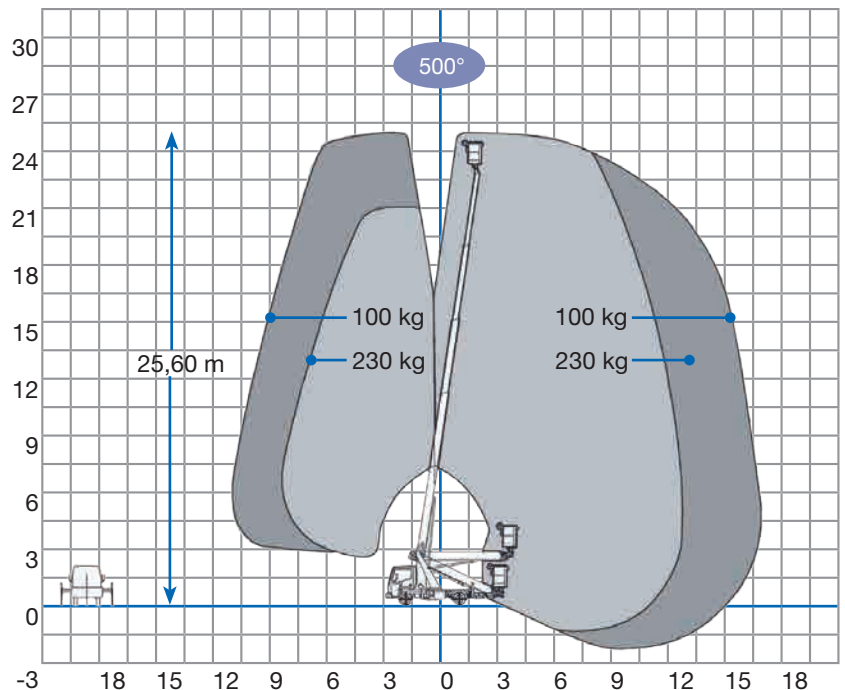

## Technische Daten

Arbeitshöhe	ca. 25,60 m
Plattformhöhe	ca. 23,60 m
Reichweite seitlich	bis 12,80 m
Reichweite hinten	bis 15,50 m
Reichweite vorne	bis 12,80 m
Schwenkbereich	500°
Arbeitskorbmaße (L x B x H)	1,4 x 0,7 x 1,1 m
Korbtragfähigkeit	max. 230 kg
Korbdreheinrichtung	2 x 90°
Fahrzeuglänge	6,68 m
Fahrzeugbreite	2,15 m
Bauhöhe	2,95 m
Abstützbreite	2,20/2,90/3,60 m
Böschungswinkel	ca. 9°
zulässige Aufstellneigung	5°
Eigengewicht	3.490 kg
zul. Gesamtgewicht	3.500 kg