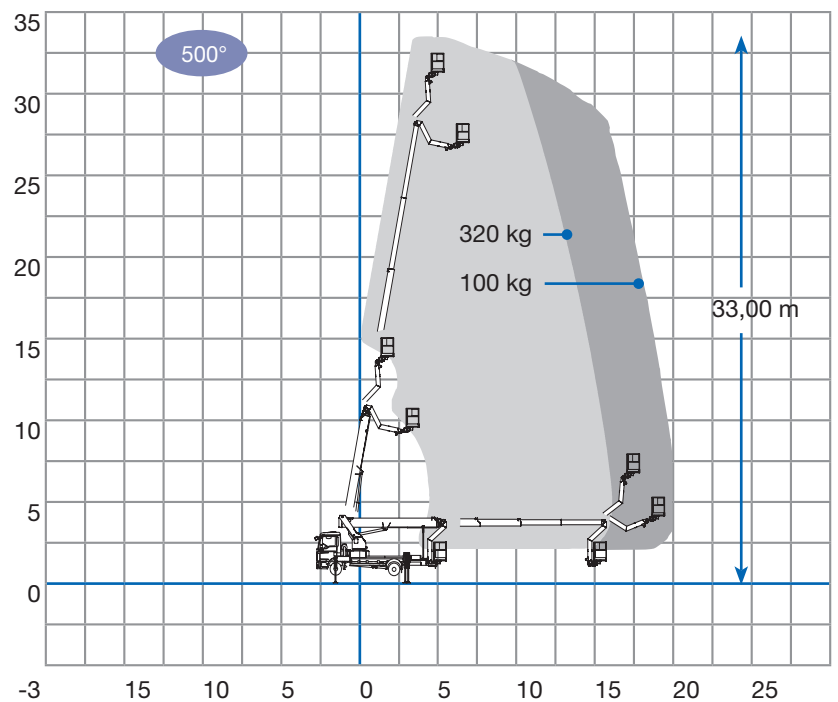

Technische Daten

Arbeitshöhe	max. 33,00 m
Plattformhöhe	max. 31,00 m
seitliche Reichweite	max. 21,20 m
Schwenkbereich	500°
Korbtragfähigkeit	320 kg
Korbdreheinrichtung	2 x 90°
Fahrzeuglänge	8,79 m
Fahrzeugbreite	2,54 m
Bauhöhe	3,57 m
Abstützbreite	2,53/3,91/5,30 m
Abmessung Arbeitskorb	1,70 x 0,86 m
Eigengewicht	7.340 kg
zul. Gesamtgewicht	7.490 kg
Antrieb	Diesel