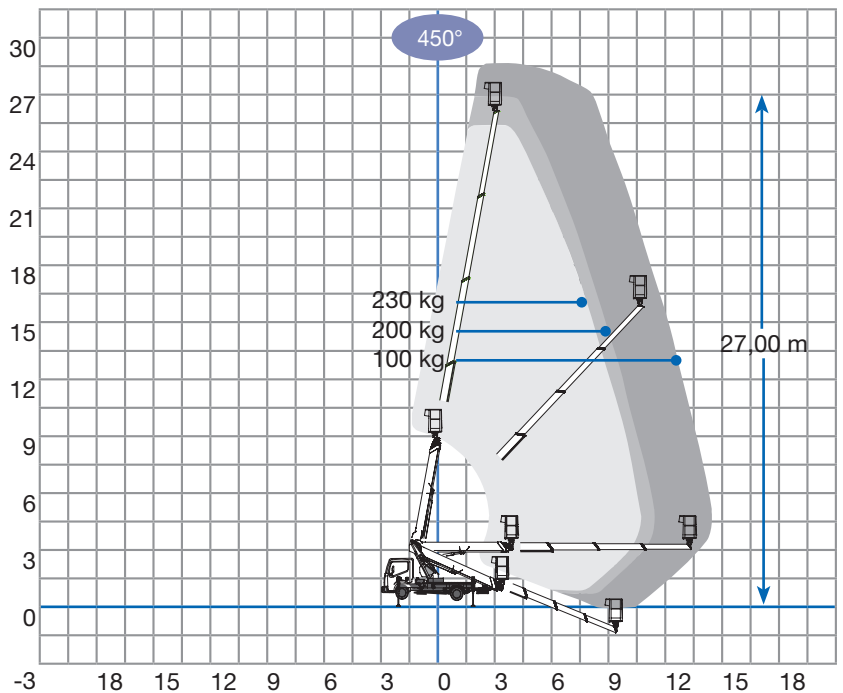

Technische Daten

Arbeitshöhe	max. 27,00 m
Plattformhöhe	max. 25,00 m
seitliche Reichweite	max. 14,80 m
Schwenkbereich	450°
Korbtragfähigkeit	230 kg
Korbdreheinrichtung	2 x 90°
Fahrzeuglänge	6,75 m
Fahrzeugbreite	2,10 m
Bauhöhe	3,00 m
Abstützbreite	2,20/2,90/3,60 m
Abmessung Arbeitskorb	1,40 x 0,70 m
Eigengewicht	3.460 kg
zul. Gesamtgewicht	3.500 kg
Antrieb	Diesel