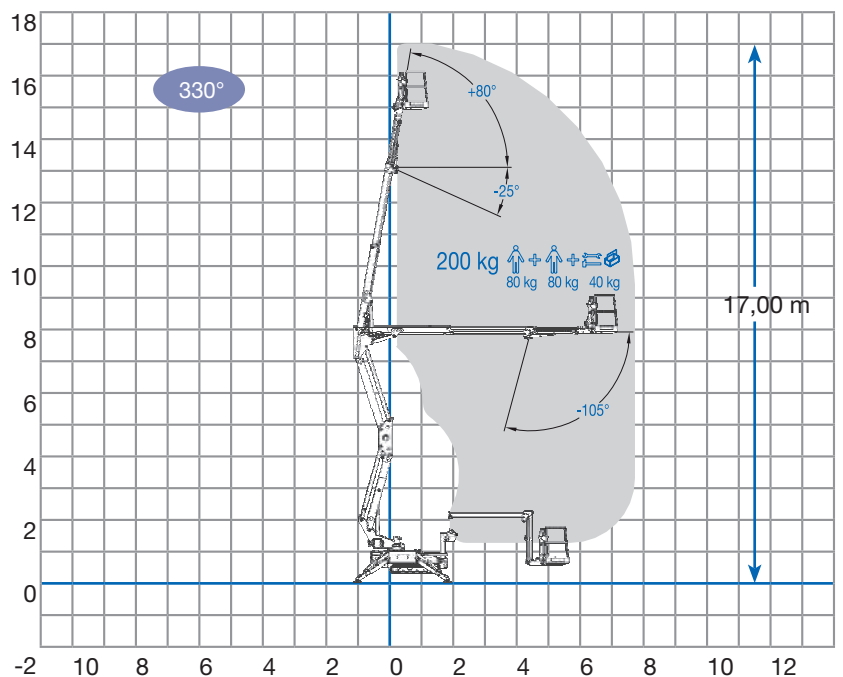

Technische Daten

Arbeitshöhe	max. 17,00 m
Plattformhöhe	max. 15,00 m
Seitliche Reichweite	max. 7,50 m
Drehbereich	330°
Steigfähigkeit	31%
Arbeitskorb	1,30 x 0,70 m
Korbtragfähigkeit	200 kg
Transportbreite Korb	verstellbar 1,20 / 0,80 m
Transportlänge Korb	ca. 3,80 m
Abmessungen	0,80 x 2,00 x
Transportlänge	4,25 m
Abstützbreite	3,25 x 3,25 m
Eigengewicht	2.050 kg
Gesamtgewicht	2.050 kg
Antrieb	Benzin und Elektro ~230V