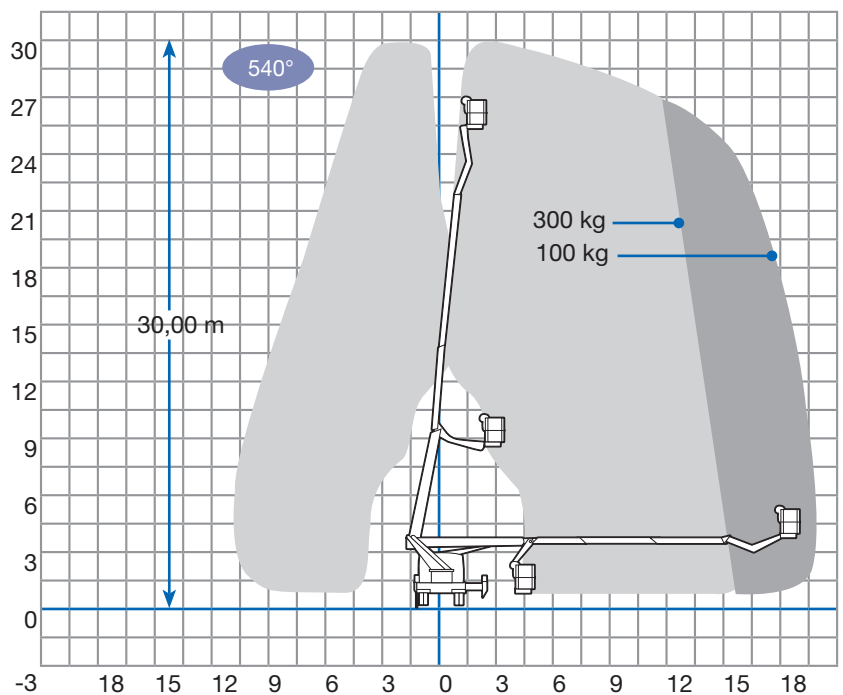

## Technische Daten

Arbeitshöhe	<b>max. 30,00 m</b>
Plattformhöhe	<b>max. 28,00 m</b>
seitliche Reichweite	<b>max. 19,00 m</b>
Schwenkbereich	<b>540°</b>
Korbtragfähigkeit	<b>240 kg</b>
Korbdreheinrichtung	<b>2 x 80°</b>
Fahrzeuglänge	<b>8,70 m</b>
Fahrzeugbreite	<b>2,50 m</b>
Bauhöhe	<b>3,46 m</b>
Abstützbreite	<b>2,54/3,67/4,88 m</b>
Abmessung Arbeitskorb	<b>2,20 x 0,90 m</b>
Eigengewicht	<b>7.475 kg</b>
zul. Gesamtgewicht	<b>7.500 kg</b>
Antrieb	<b>Diesel</b>