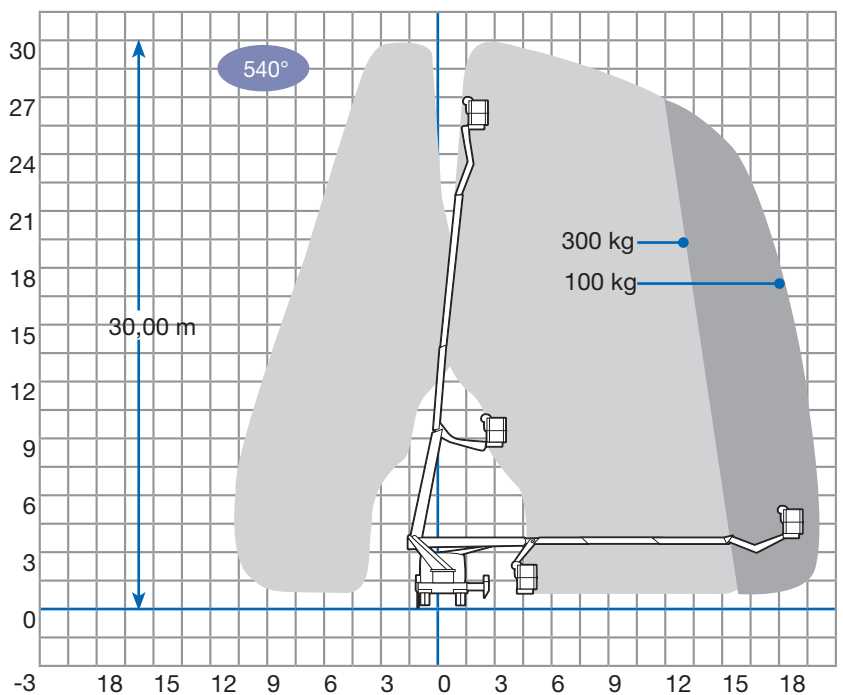

Technische Daten

Arbeitshöhe	max. 30,00 m
Plattformhöhe	max. 28,00 m
seitliche Reichweite	max. 19,00 m
Schwenkbereich	540°
Korbtragfähigkeit	300 kg
Korbdreheinrichtung	2 x 80°
Fahrzeuglänge	8,70 m
Fahrzeugbreite	2,50 m
Bauhöhe	3,46 m
Abstützbreite	2,54/3,67/4,88 m
Abmessung Arbeitskorb	1,60 x 0,80 m
Eigengewicht	7.475 kg
zul. Gesamtgewicht	7.500 kg
Antrieb	Diesel