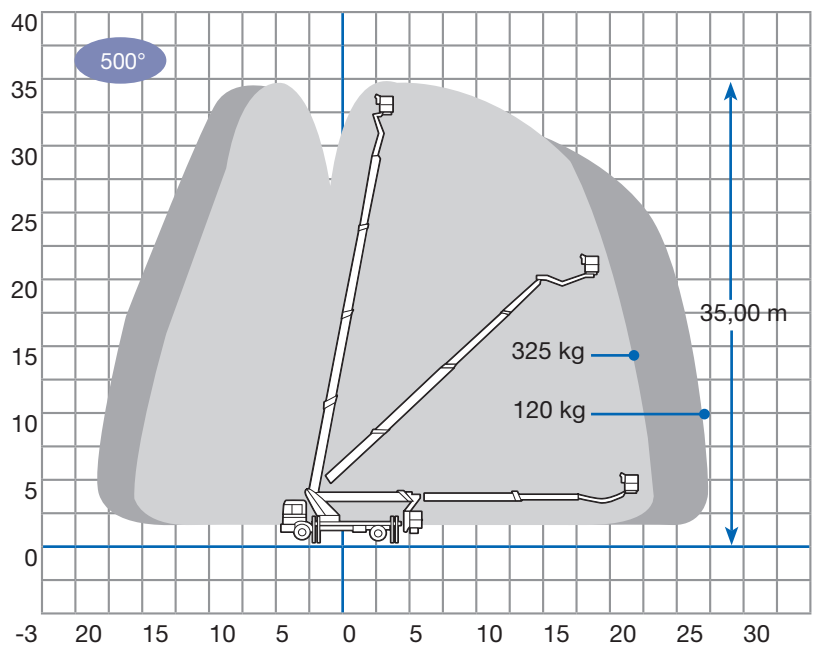

Technische Daten

Arbeitshöhe	max. 35,00 m
Plattformhöhe	max. 33,00 m
seitliche Reichweite	max. 27,00 m
Schwenkbereich	500°
Korbtragfähigkeit	325 kg
Korbdreheinrichtung	2 x 50°
Fahrzeuglänge	9,90 m
Fahrzeugbreite	2,51 m
Bauhöhe	3,70 m
Abstützbreite	2,25/3,87/5,50 m
Abmessung Arbeitskorb	2,20 x 0,90 m
Eigengewicht	14.330 kg
zul. Gesamtgewicht	15.000 kg
Antrieb	Diesel