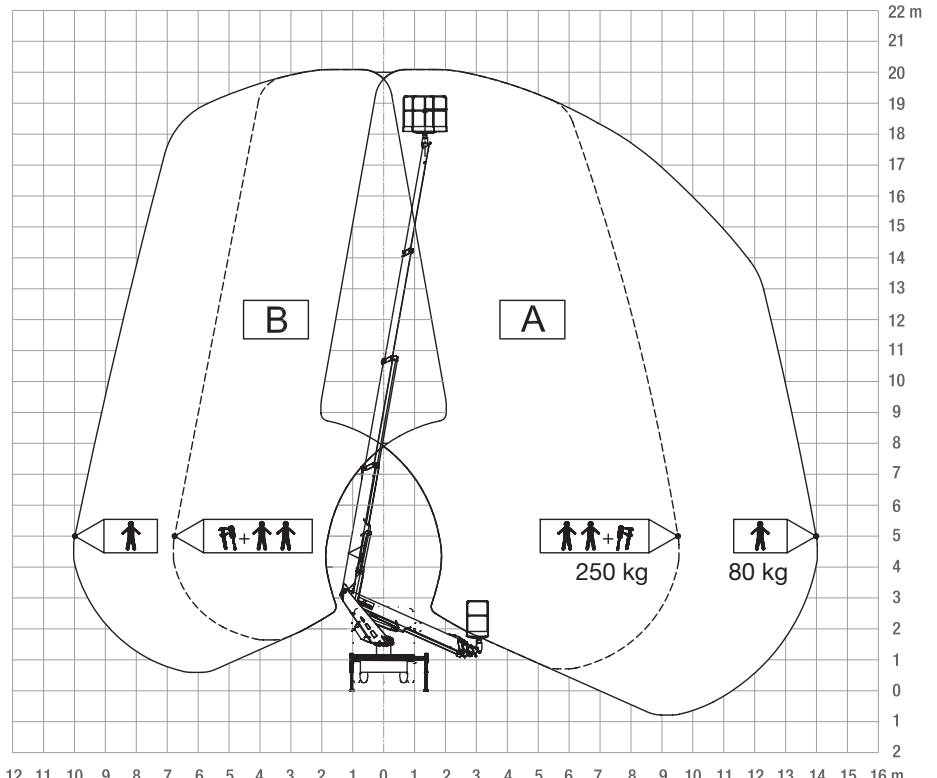

Technische Daten

Arbeitshöhe	max. 20,00 m
Plattformhöhe	max. 18,00 m
seitliche Reichweite	max. 14,00 m
Schwenkbereich	2 x 225°
Korbtragfähigkeit	250 kg
Korbdrehvorrichtung	2 x 70°
Fahrzeuglänge	7,06 m
Fahrzeugbreite	2,20 m
Bauhöhe	3,05 m
Abstützbreite	2,20/2,80/3,35 m
Abmessung Arbeitskorb	1,40 x 0,70 m
Eigengewicht	3.490 kg
Antrieb	Diesel oder Elektro