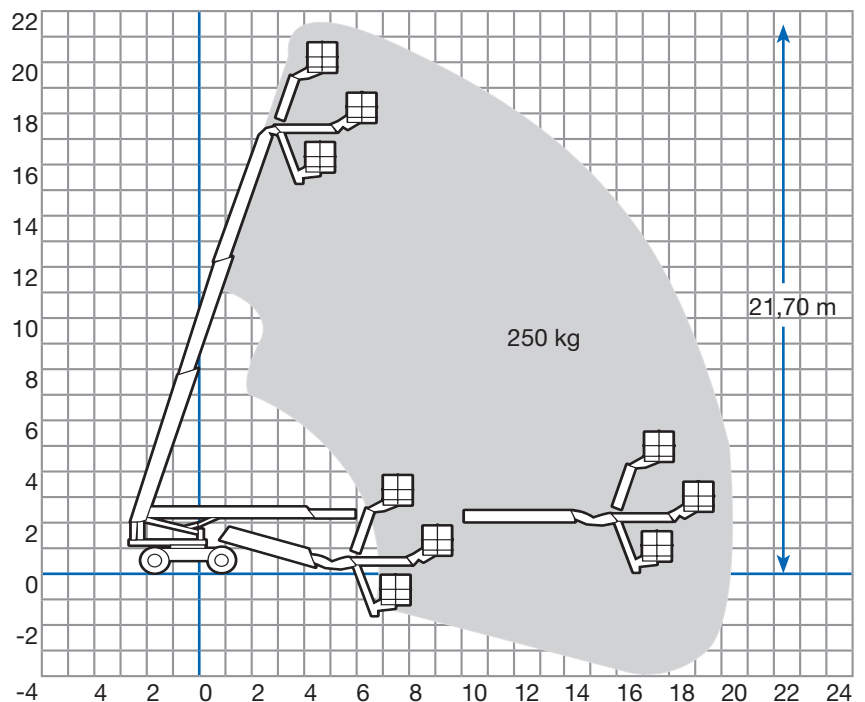

Technische Daten

Arbeitshöhe	max. 21,70 m
Plattformhöhe	max. 19,70 m
seitliche Reichweite	max. 19,00 m
Schwenkbereich	endlos
Korbtragfähigkeit	250 kg
Korbdreheinrichtung	2 x 90°
Fahrzeuglänge	7,45 m
Fahrzeugbreite	2,50 m
Bauhöhe	2,67 m
Abmessung Arbeitskorb	2,00 x 1,00 m
Eigengewicht	13.400 kg
Antrieb	Diesel