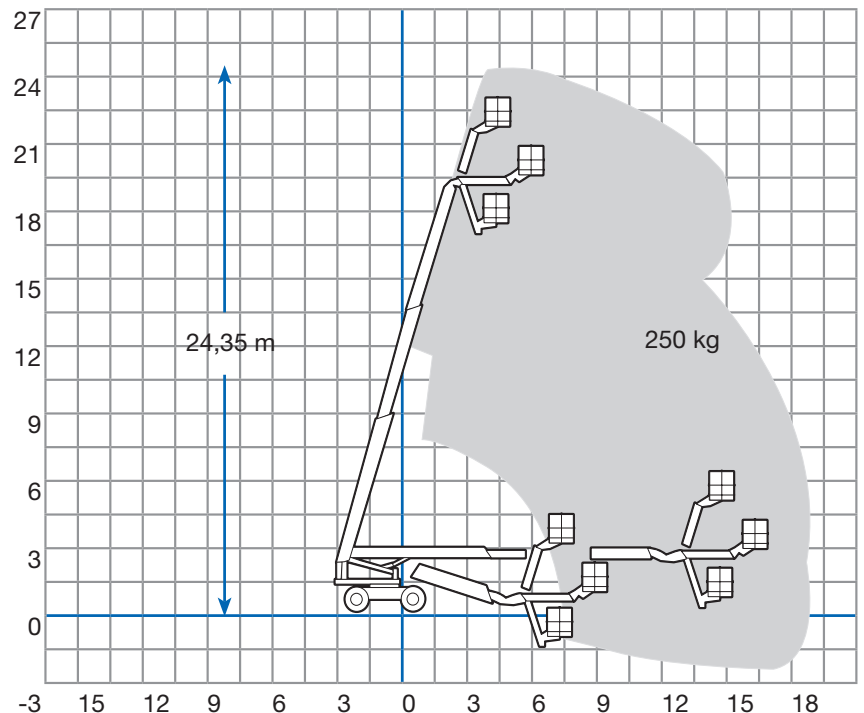

## Technische Daten

Arbeitshöhe	<b>max. 24,35 m</b>
Plattformhöhe	<b>max. 22,35 m</b>
seitliche Reichweite	<b>max. 18,50 m</b>
Schwenkbereich	<b>endlos</b>
Korbtragfähigkeit	<b>250 kg</b>
Korbdreheinrichtung	<b>2 x 90°</b>
Fahrzeuginnenlänge	<b>8,70 m</b>
Fahrzeuginnenbreite	<b>2,50 m</b>
Bauhöhe	<b>2,66 m</b>
Abmessung Arbeitskorb	<b>2,00 x 1,00 m</b>
Eigengewicht	<b>13.700 kg</b>
Antrieb	<b>Diesel</b>