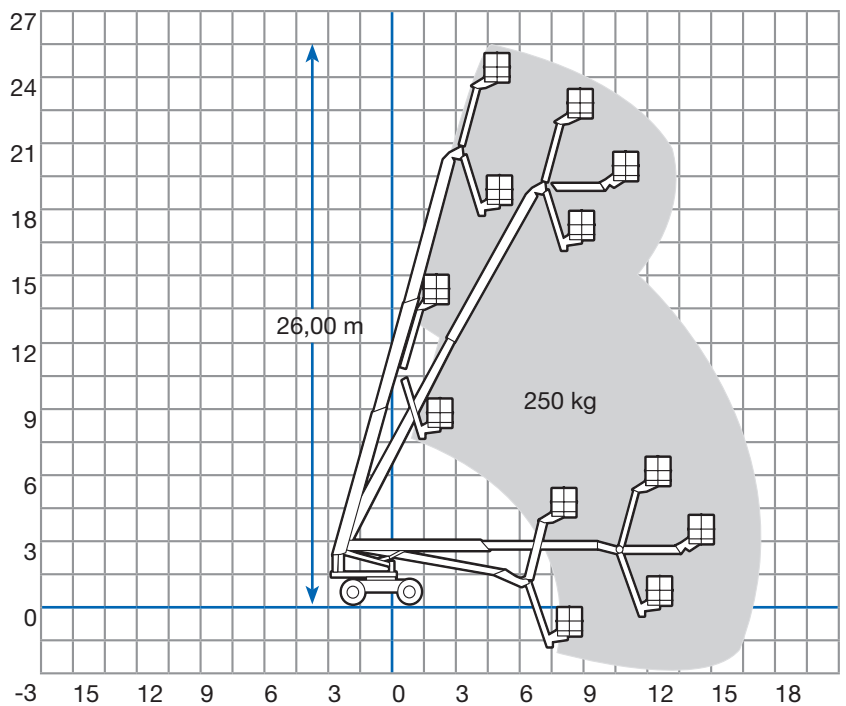

Technische Daten

Arbeitshöhe	max. 26,00 m
Plattformhöhe	max. 24,00 m
seitliche Reichweite	max. 16,70 m
Schwenkbereich	endlos
Korbtragfähigkeit	250 kg
Korbdrehrichtung	2 x 90°
Fahrzeuglänge	9,35 m
Fahrzeugbreite	2,55 m
Bauhöhe	2,85 m
Abmessung Arbeitskorb	2,00 x 1,00 m
Eigengewicht	15.050 kg
Antrieb	Diesel