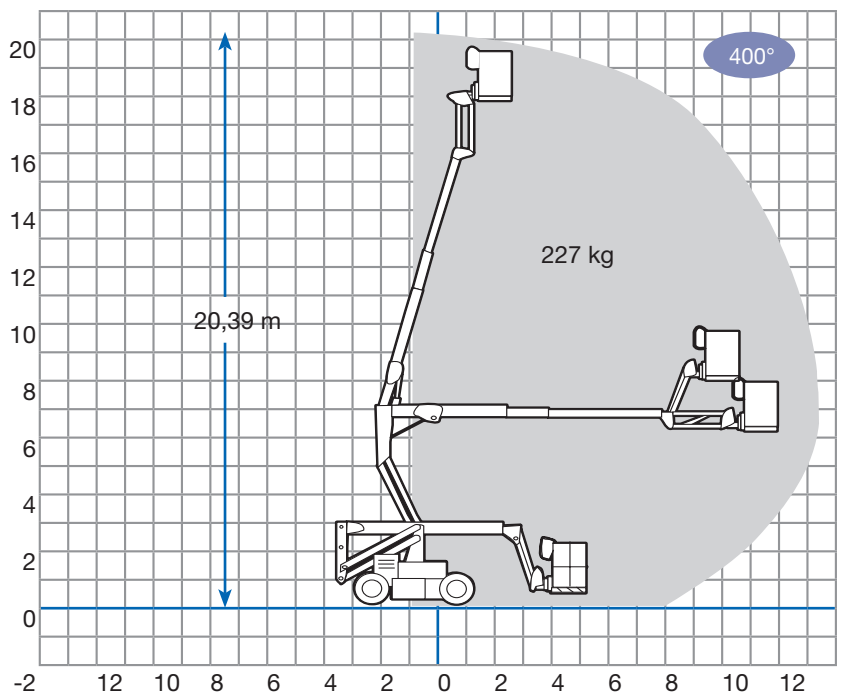

Technische Daten

Arbeitshöhe	20,39 m
Plattformhöhe	max. 18,39 m
seitliche Reichweite	max. 13,54 m
Schwenkbereich	400°
Korbtragfähigkeit	227 kg
Korbdreheinrichtung	180°
Fahrzeuglänge	10,16 m
Fahrzeugbreite	2,41 m
Bauhöhe	2,54 m
Abmessung Arbeitskorb	1,83 x 0,76 m
Eigengewicht	6.895 kg
Antrieb	Batterie